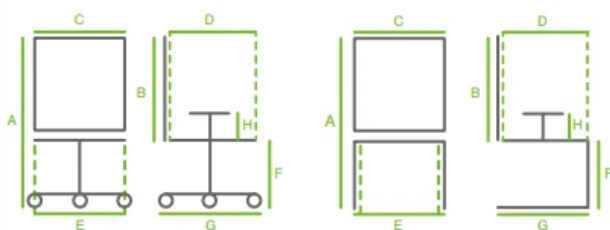

Considerando il peso massimo consigliato da ITALIAN SEDIOLITI. Per le condizioni di garanzia, consultare le condizioni generali di vendita all'inizio del listino.

DIMENSIONI

	A	B	C	D	E	F	G	H
CHF PP NR SP (4xBox)	88	38	46	46	58	46	45	
CHF PP NR SP (Impilate)	88	38	46	46	58	46	45	
CHF PP BL SP (4xBox)	88	38	46	46	58	46	45	
CHF PP BL SP (Impilate)	88	38	46	46	58	46	45	
CHF TS AB1 SP (4xBox)	88	38	46	46	58	46	45	
CHF TS AB1 SP (Impilate)	88	38	46	46	58	46	45	

SCocca

In polipropilene a vista oppure imbottita e rivestita

TELAIO (4P)

In tubo semiovale 30x15 verniciato epossidico nero

IMPILABILITÀ (4P)

Fino a 10 unità a terra, senza braccioli

CHF PP NR SP (4xBox)

4 0.35 7 x 4

Plastica a vista nero

CHF PP BL SP (4xBox)

4 0.35 7 x 4

Plastica a vista blu

CHF TS AB1 SP (4xBox)

4 0.35 7 x 4

Tessuto Alba nero

CHF PP NR SP (Impilate)